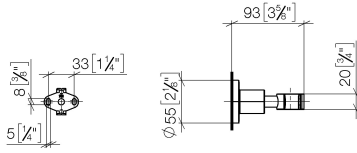

28 050 892

• rosace Ø 55 mm

	Chrome brossé	28 050 892-93
	Chrome	28 050 892-00
	Platine brossé	28 050 892-06
	Platine	28 050 892-08
	Dark Chrome	28 050 892-19
	Laiton brossé (Or 23cts)	28 050 892-28
	Noir mat	28 050 892-33
	Bronze brossé	28 050 892-42
	Champagne brossé (Or 22cts)	28 050 892-46
	Champagne (Or 22cts)	28 050 892-47
	Dark Platinum brossé	28 050 892-99

28 050 892

mm [inches]

28 050 892

Les pièces pour les autres finitions peuvent être trouvées ici : Chrome

Liste des pièces de rechange

N°	Article Numéro	Désignation	Fréquence de montage	Délai de livraison
1	05 17 20 739 00 90	set de fixation	1	2
2	09 23 10 026 90	écrou	1	2
3	09 30 11 046 90	rondelle	1	2
4	08 18 50 586 90	vis	1	2
5	08 17 89 505-93	patte de fixation	1	20
6	04 31 11 113 00 90	tige	1	2
7	08 17 20 624-93	patte de fixation	1	20
8	90 18 40 035 00 90	douille	1	2
9	09 17 20 014-93	patte de fixation	1	20