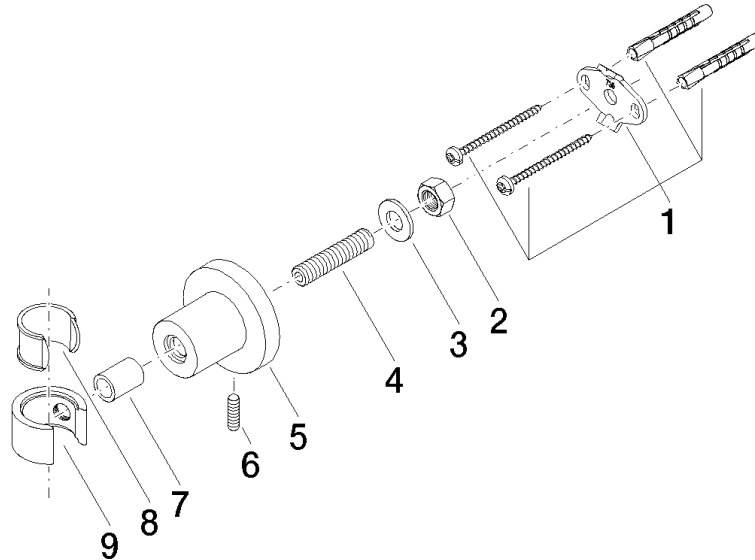

28 050 892

• rosace Ø 55 mm

	Chrome brossé	28 050 892-93
	Chrome	28 050 892-00
	Platine brossé	28 050 892-06
	Platine	28 050 892-08
	Dark Chrome	28 050 892-19
	Laiton brossé (Or 23cts)	28 050 892-28
	Noir mat	28 050 892-33
	Bronze brossé	28 050 892-42
	Champagne brossé (Or 22cts)	28 050 892-46
	Champagne (Or 22cts)	28 050 892-47
	Dark Platinum brossé	28 050 892-99

28 050 892

mm [inches]

28 050 892

Les pièces pour les autres finitions peuvent être trouvées ici : Chrome

Liste des pièces de rechange

N°	Article Numéro	Désignation	Fréquence de montage	Délai de livraison
1	05 17 20 739 00 90	set de fixation	1	2
2	09 23 10 026 90	écrou	1	2
3	09 30 11 046 90	rondelle	1	2
4	08 18 50 586 90	vis	1	2
5	08 17 89 505-93	patte de fixation	1	20
6	04 31 11 113 00 90	tige	1	2
7	08 17 20 624-93	patte de fixation	1	20
8	90 18 40 035 00 90	douille	1	2
9	09 17 20 014-93	patte de fixation	1	20